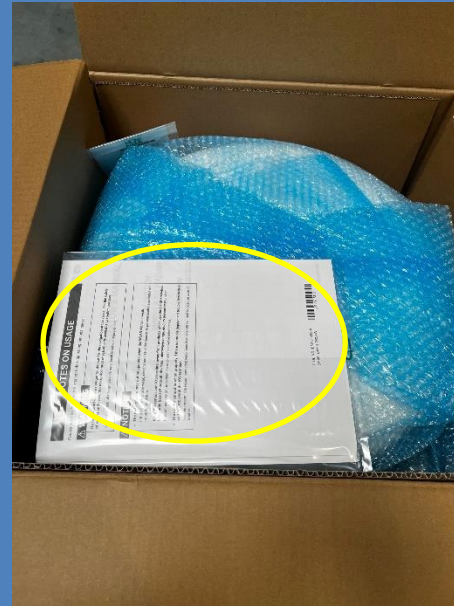

FURUNO FAQ

Comment trouver le code WIFI du DRS4W ?

1/ Ouvrir le carton du DRS4W.

2/ Ouvrir la pochette plastique.

3/ Récupérer le code se trouvant sur une feuille de la pochette plastique.