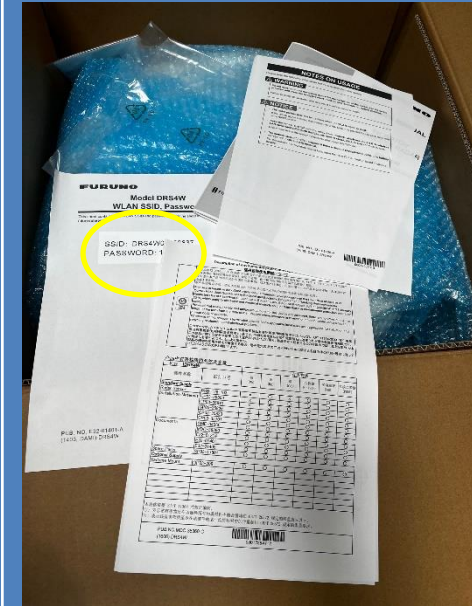

FURUNO FAQ

Comment trouver le code WIFI du DRS4W ?

1/ Ouvrir le carton du DRS4W.

2/ Ouvrir la pochette plastique.

3/ Récupérer le code se trouvant sur une feuille de la pochette plastique.